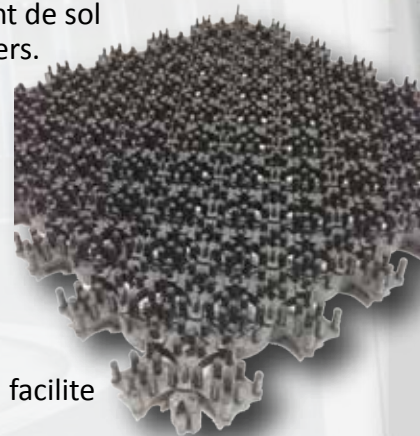

### REVÊTEMENT DE SOL « SUPER GUARD »

Le « Super Guard » est notre revêtement de sol modulaire amélioré. Il est fréquemment installé comme un système de tapis extérieur, lorsque de vigoureux peignes de grattage sont requis. Utilisé comme tapis d'entrée ou installé dans des fosses à tapis, il peut également être utilisé dans une variété d'autres tâches récréatives, industrielles ou commerciales. Le revêtement de sol « Super Guard » peut être monté en surface, à l'aide de notre système de cadrage unique. Idéal en toutes saisons et facile à entretenir par un lavage périodique, à l'aide d'un tuyau d'arrosage ou d'une laveuse à haute pression. Idéalement utilisé comme tapis de nettoyage de premier plan, le revêtement de sol « Super Guard » est votre premier défenseur contre la pollution des planchers.

#### Caractéristiques :

- Moulé à partir d'un mélange durable de PVC résistant aux UV.
- Le design modulaire permet un remplacement rapide de tuiles usées.
- Le design amélioré de cercles chevauchant en parallèle du revêtement de sol « Super Guard », comprend de vigoureux peignes de grattage rendant ce produit hautement efficace à gratter et emprisonner la saleté et les débris.
- Une structure à circulation continue, combinée à des rainures encastrées, facilite le drainage de l'eau librement.
- Conçu pour des conditions climatiques extrêmes et pour une circulation piétonnière de moyenne à lourde.

### Spécifications - Revêtement de sol Super Guard \*

Gris foncé

- Matériel de construction des tuiles « Super Guard » : PVC résistant aux UV
- Épaisseur totale : Approx. 17.5 mm
- Poids total : Approx. 7.3 kg/m<sup>2</sup>
  - Taille des tuiles : 20 cm x 20 cm x 1.6 cm (assemblées 19.25 cm x 19.25 cm)
  - Plage de temp. extérieure : de -25°C jusqu'à +50°C
  - Résistance à l'ozone : 50 pphm 30°C
  - Classification - résistance au feu : GB 8624-2012