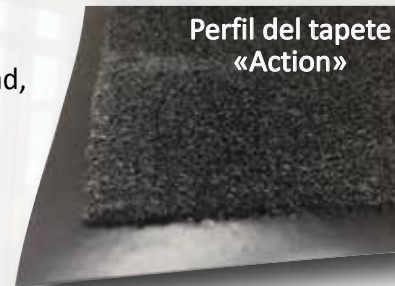

Perfil del tapete
«Action»

Aplicaciones:

- Son ideales para colocarlos en zonas de transición de edificios públicos, centros comerciales, escuelas, hospitales, lugares de entretenimiento, plantas de fabricación, cocinas comerciales, baños, etc., en cualquier lugar donde pueda ser transferida la contaminación del tráfico peatonal de un área a otra.

Especificaciones del producto – Tapetes «Action / Action Plus» *

- Tipo de hilo para el tapete «Action»: Mezcla de polipropileno / material sintético de alta absorbencia.
- Tipo de hilo para el tapete «Action PLUS»: Igual que el tapete «Action» + monofilamento.
- Construcción del pelo: Pelo cortado y con bucles